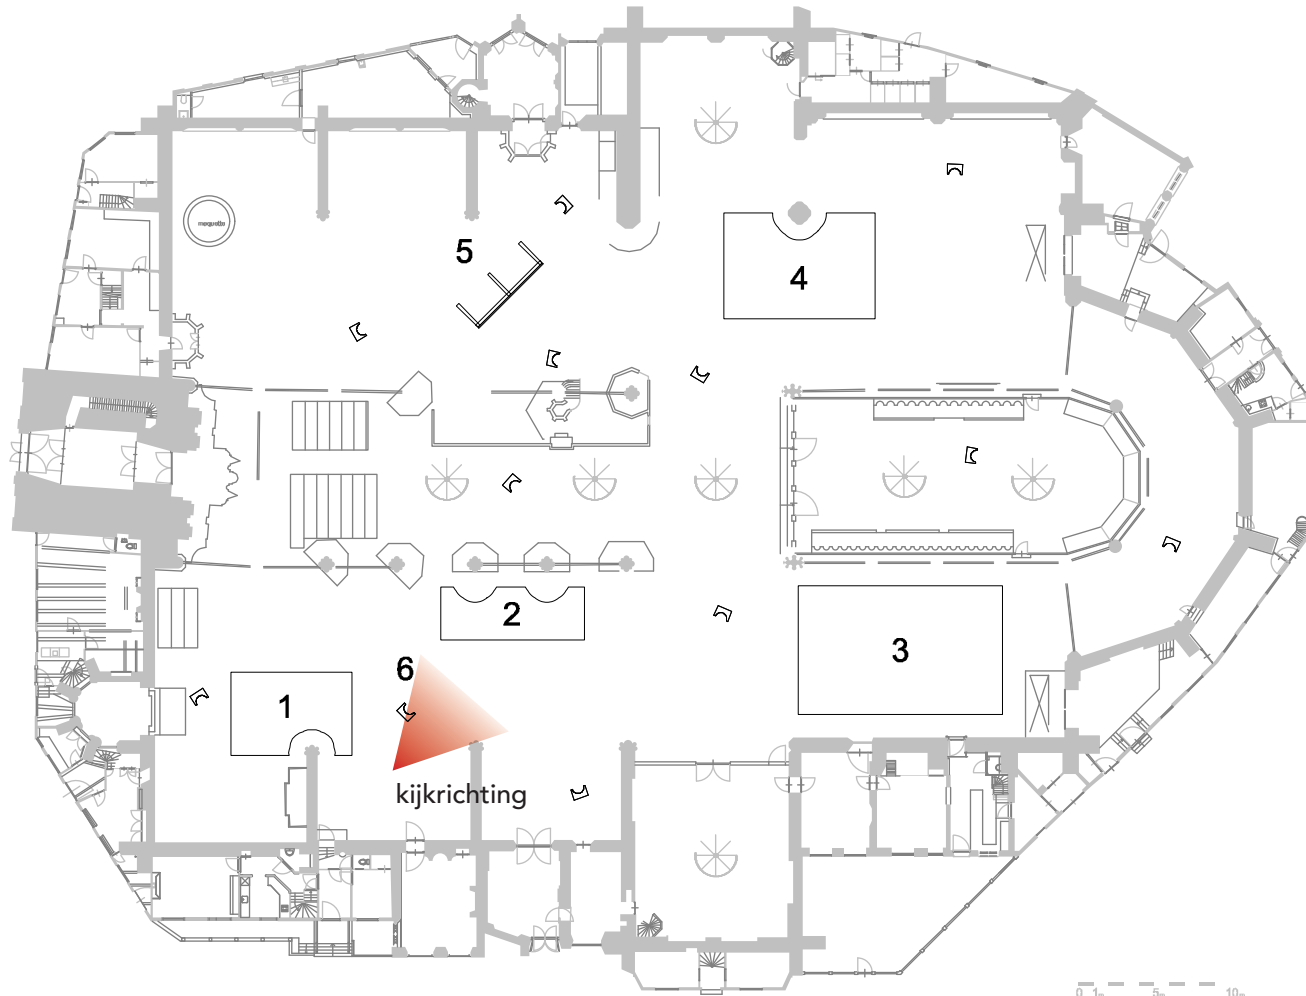

werk 1 & werk 6

Project:		Aimée Zito Lema / Oude Kerk Amsterdam	
Subject:		locatie werken	
Scale:	1:500	Date:	11-02-2020
Format:		Rev. Date:	
Units:	mm	Drawn By:	L. Luuk Wezenberg
Drawing No. / File Name:	1	Phase:	0

Project : Aimée Zito Lema / Oude Kerk Amsterdam			
Subject : locatie werken			
Scale : 1:500	Date : 11-02-2020		
Format :	Rev. Date :		
Units : mm	Drawn By : Luuk Wezenberg		
Drawing No. / File Name :	Phase :		
1	0		

Project : Aimée Zito Lema / Oude Kerk Amsterdam			
Subject : afmetingen werken			
Scale : 1:500		Date : 11-02-2020	
Format :		Rev. Date :	
Units : mm		Drawn By : Luuk Wezenberg	
Drawing No. / File Name : [REDACTED]			Phase : 0