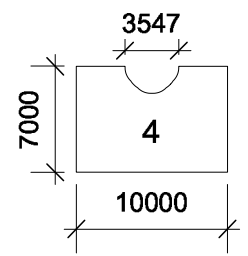

Project : Aimée Zito Lema / Oude Kerk Amsterdam			
Subject : afmetingen werken			
Scale : 1:500		Date : 11-02-2020	
Format :		Rev. Date :	
Units : mm		Drawn By : Luuk Wezenberg	
Drawing No. / File Name : [REDACTED]			Phase : 0