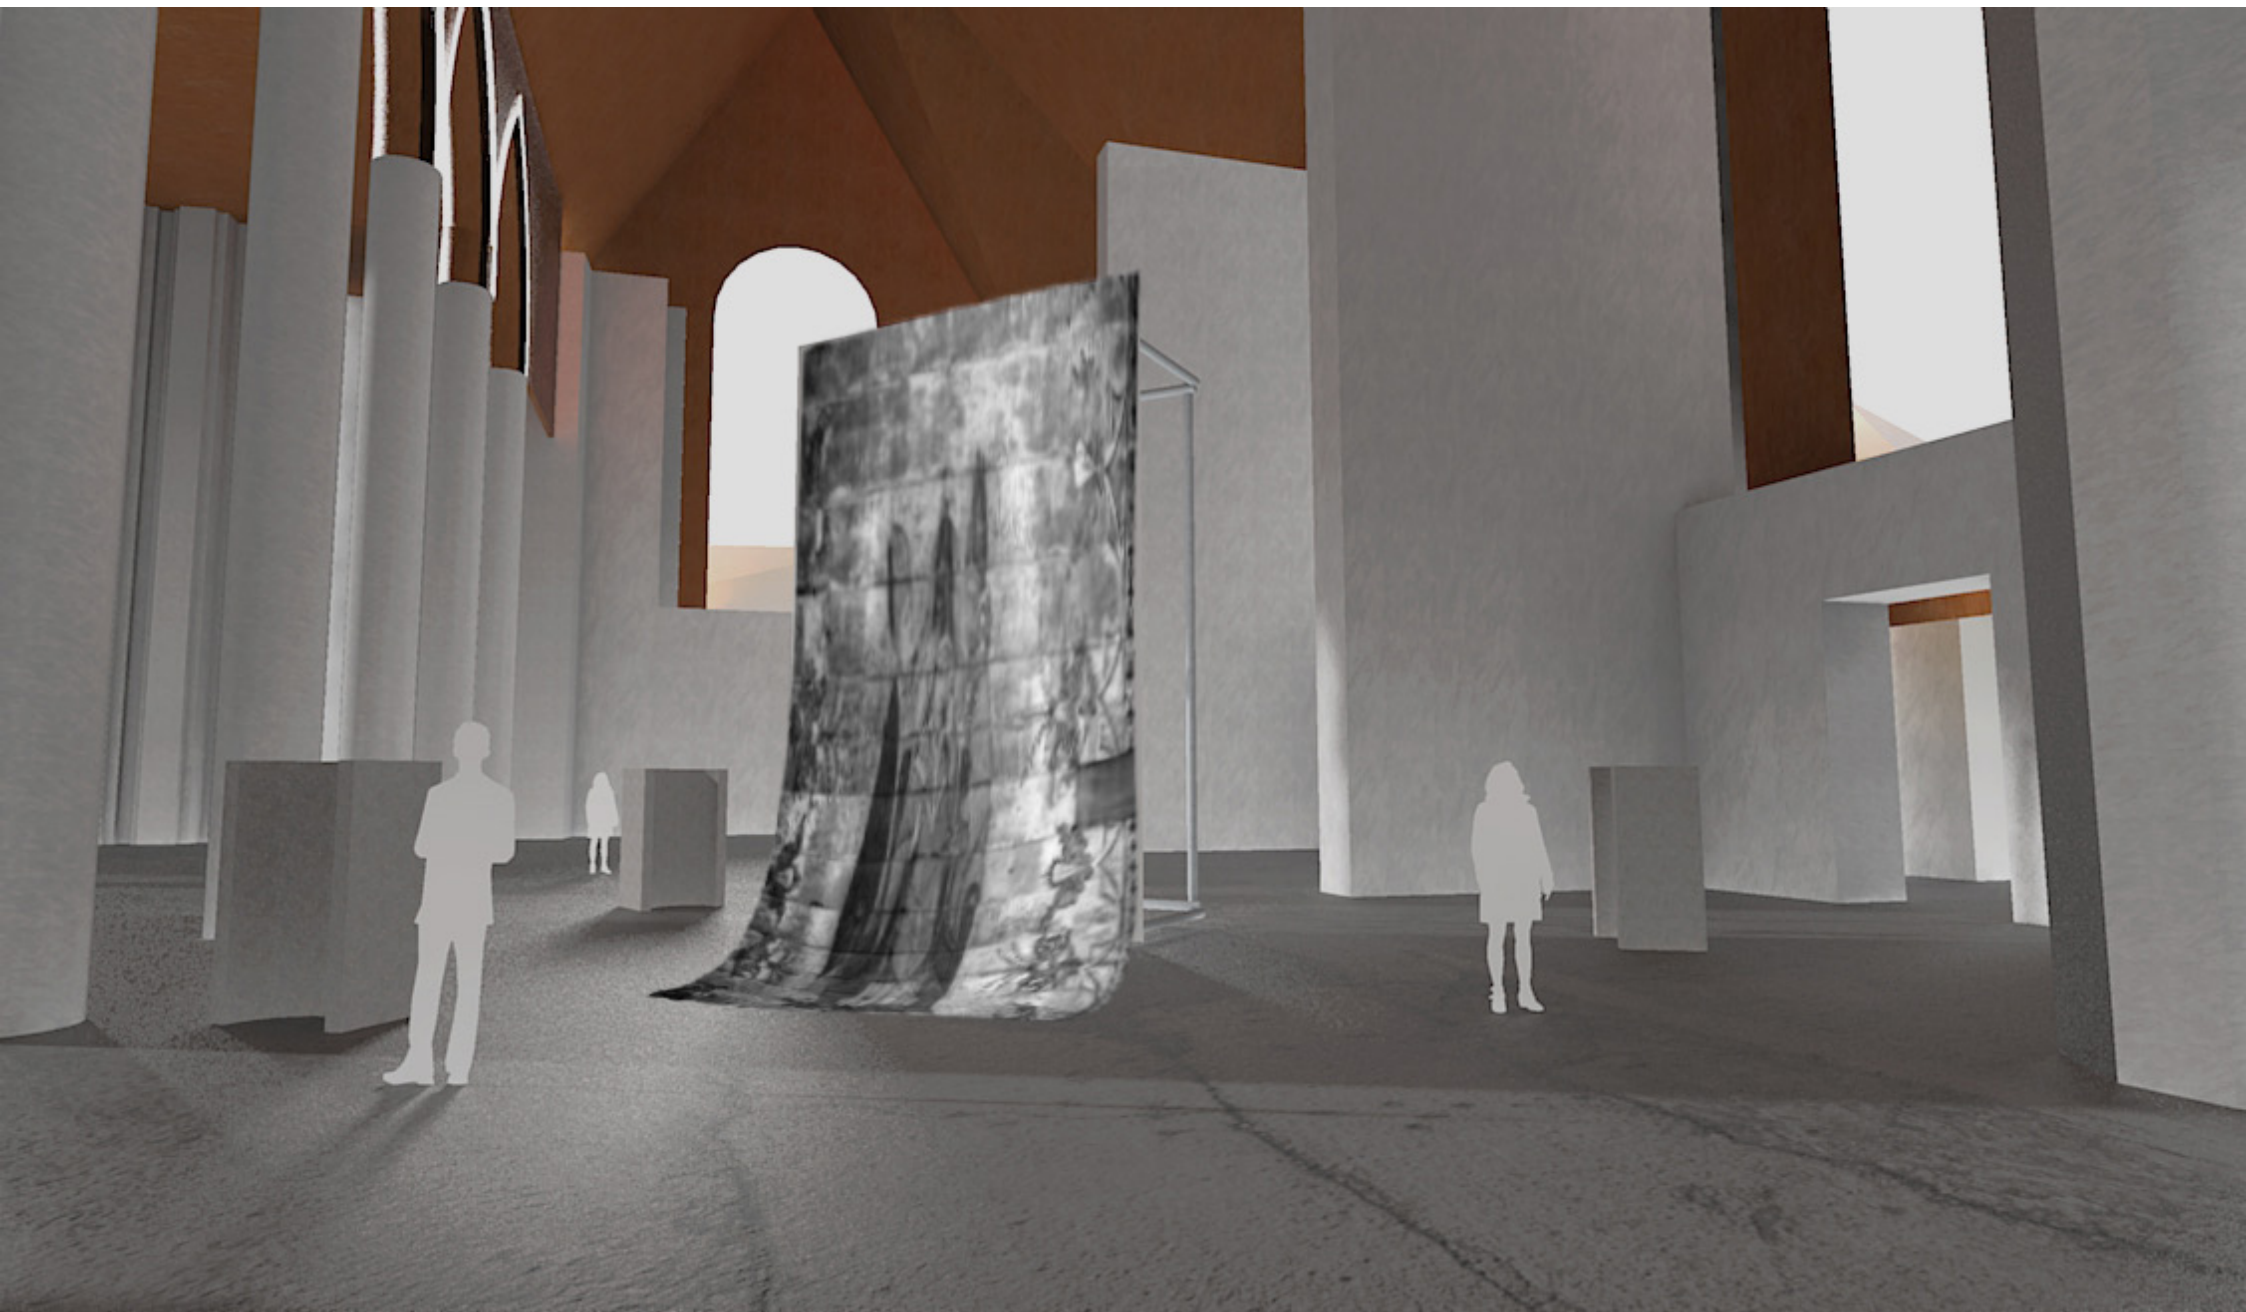

werk 5 & werk 6