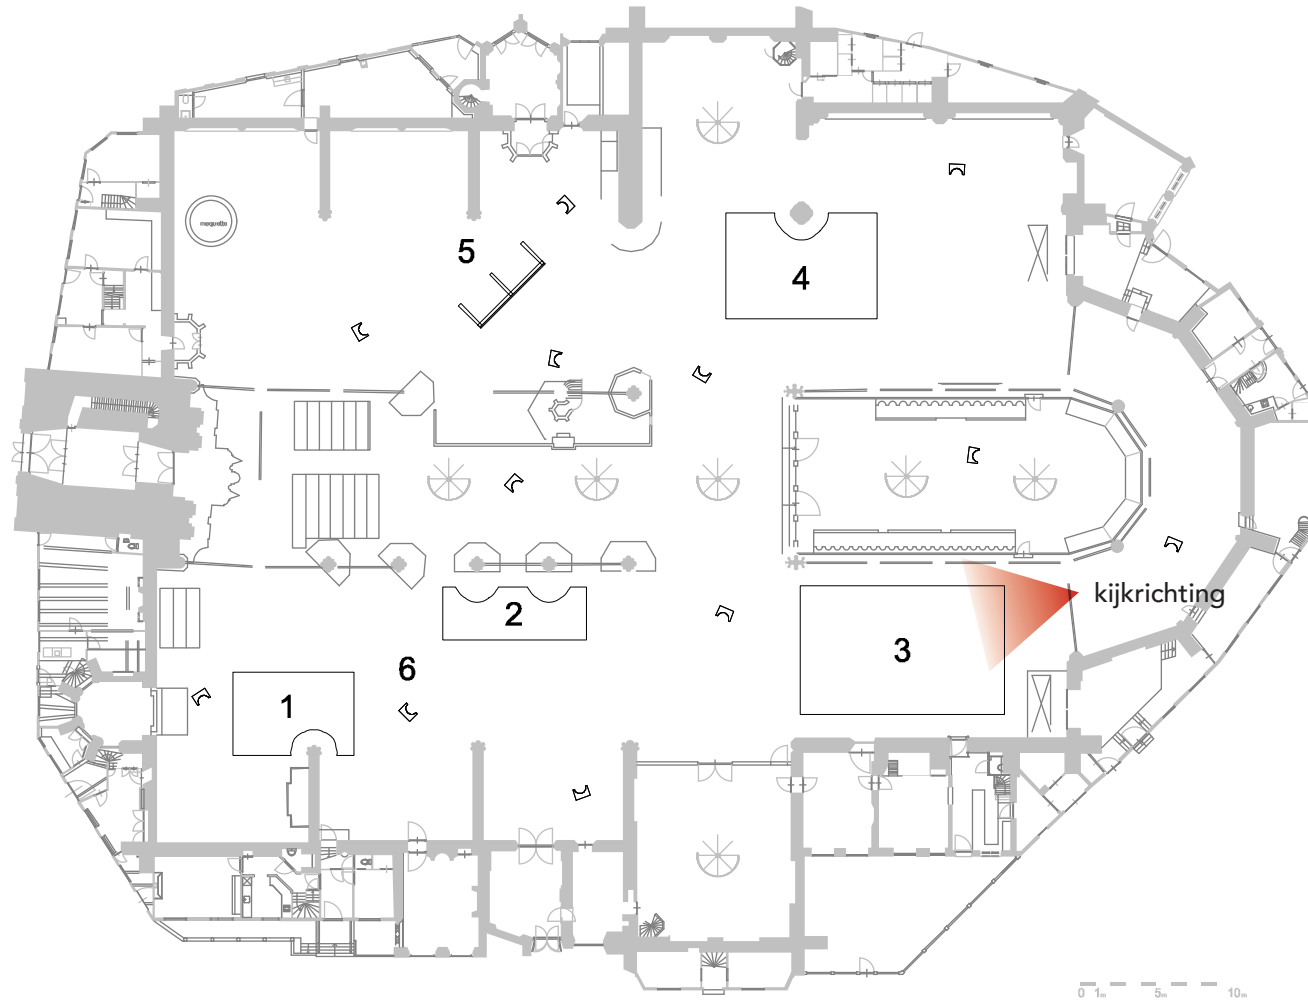

Aimée Zito Lema
Project: De Oude Kerk Amsterdam

- renderbeeld werk waterbassin 1,2,3,4
- renderbeeld werk staande print 5
- renderbeeld werk losse sculpturen 6
- locatie en afmetingen op locatie

Project : Aimée Zito Lema / Oude Kerk Amsterdam			
Subject : locatie werken			
Scale : 1:500	Date : 11-02-2020		
Format :	Rev. Date :		
Units : mm	Drawn By : Luuk Wezenberg		
Drawing No. / File Name :	Phase :		
1	0		

werk 1 & werk 6

Project:		Aimée Zito Lema / Oude Kerk Amsterdam	
Subject:		locatie werken	
Scale:	1:500	Date:	11-02-2020
Format:		Rev. Date:	
Units:	mm	Drawn By:	L. Luuk Wezenberg
Drawing No. / File Name:	1	Phase:	0