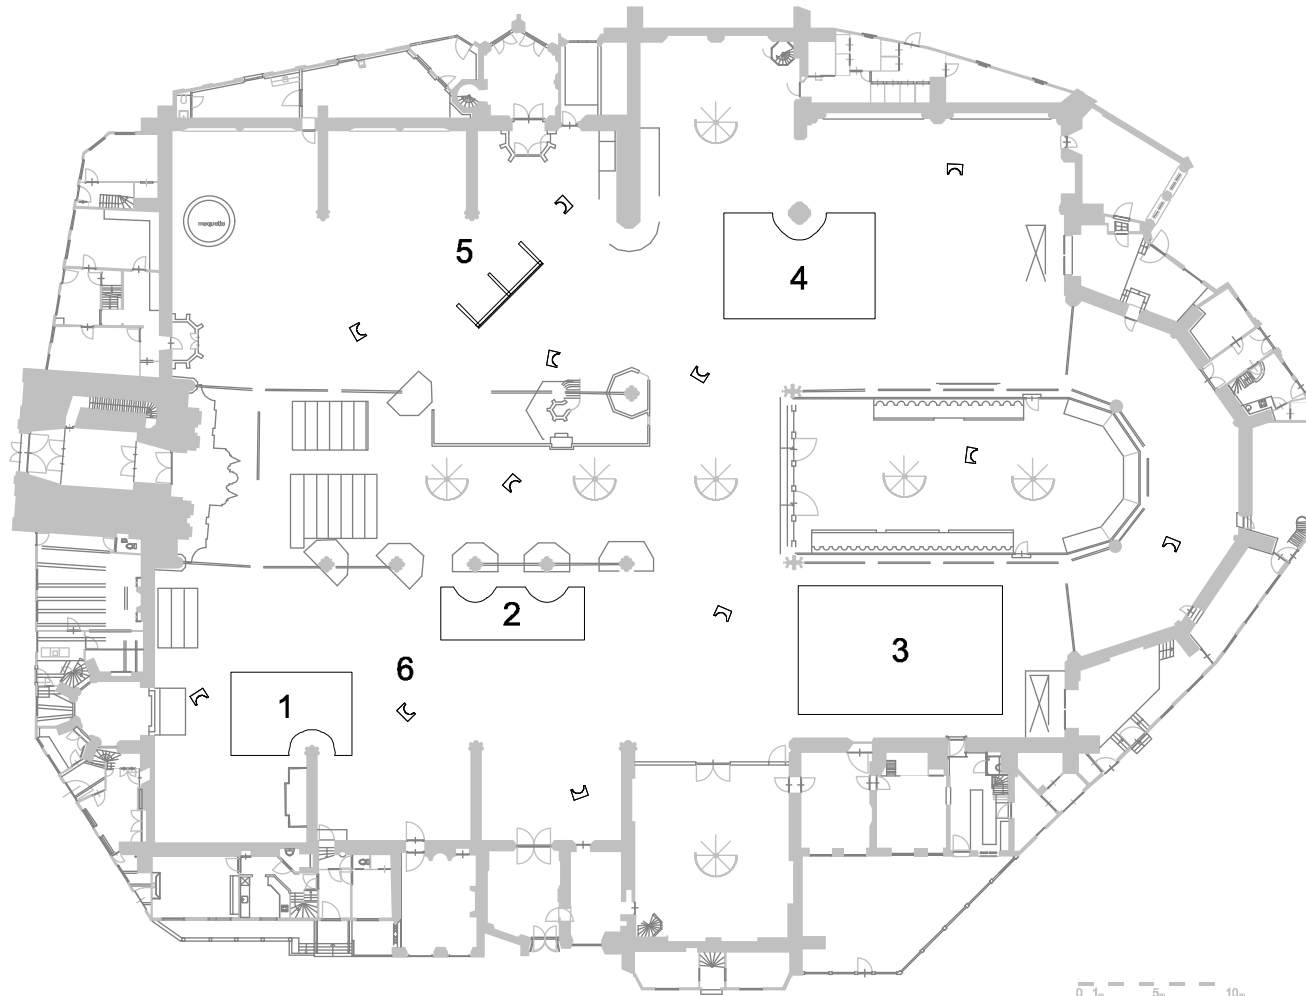

Project : Aimée Zito Lema / Oude Kerk Amsterdam			
Subject : locatie werken			
Scale : 1:500	Date : 11-02-2020		
Format :	Rev. Date :		
Units : mm	Drawn By : Luuk Wezenberg		
Drawing No. / File Name :	Phase :		
1	0