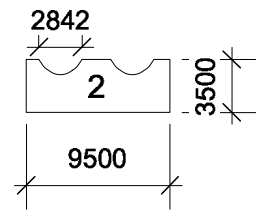

Project : Aimée Zito Lema / Oude Kerk Amsterdam			
Subject : afmetingen werken			
Scale : 1:500		Date : 11-02-2020	
Format :		Rev. Date :	
Units : mm		Drawn By : Luuk Wezenberg	
Drawing No. / File Name : [REDACTED]			Phase : 0