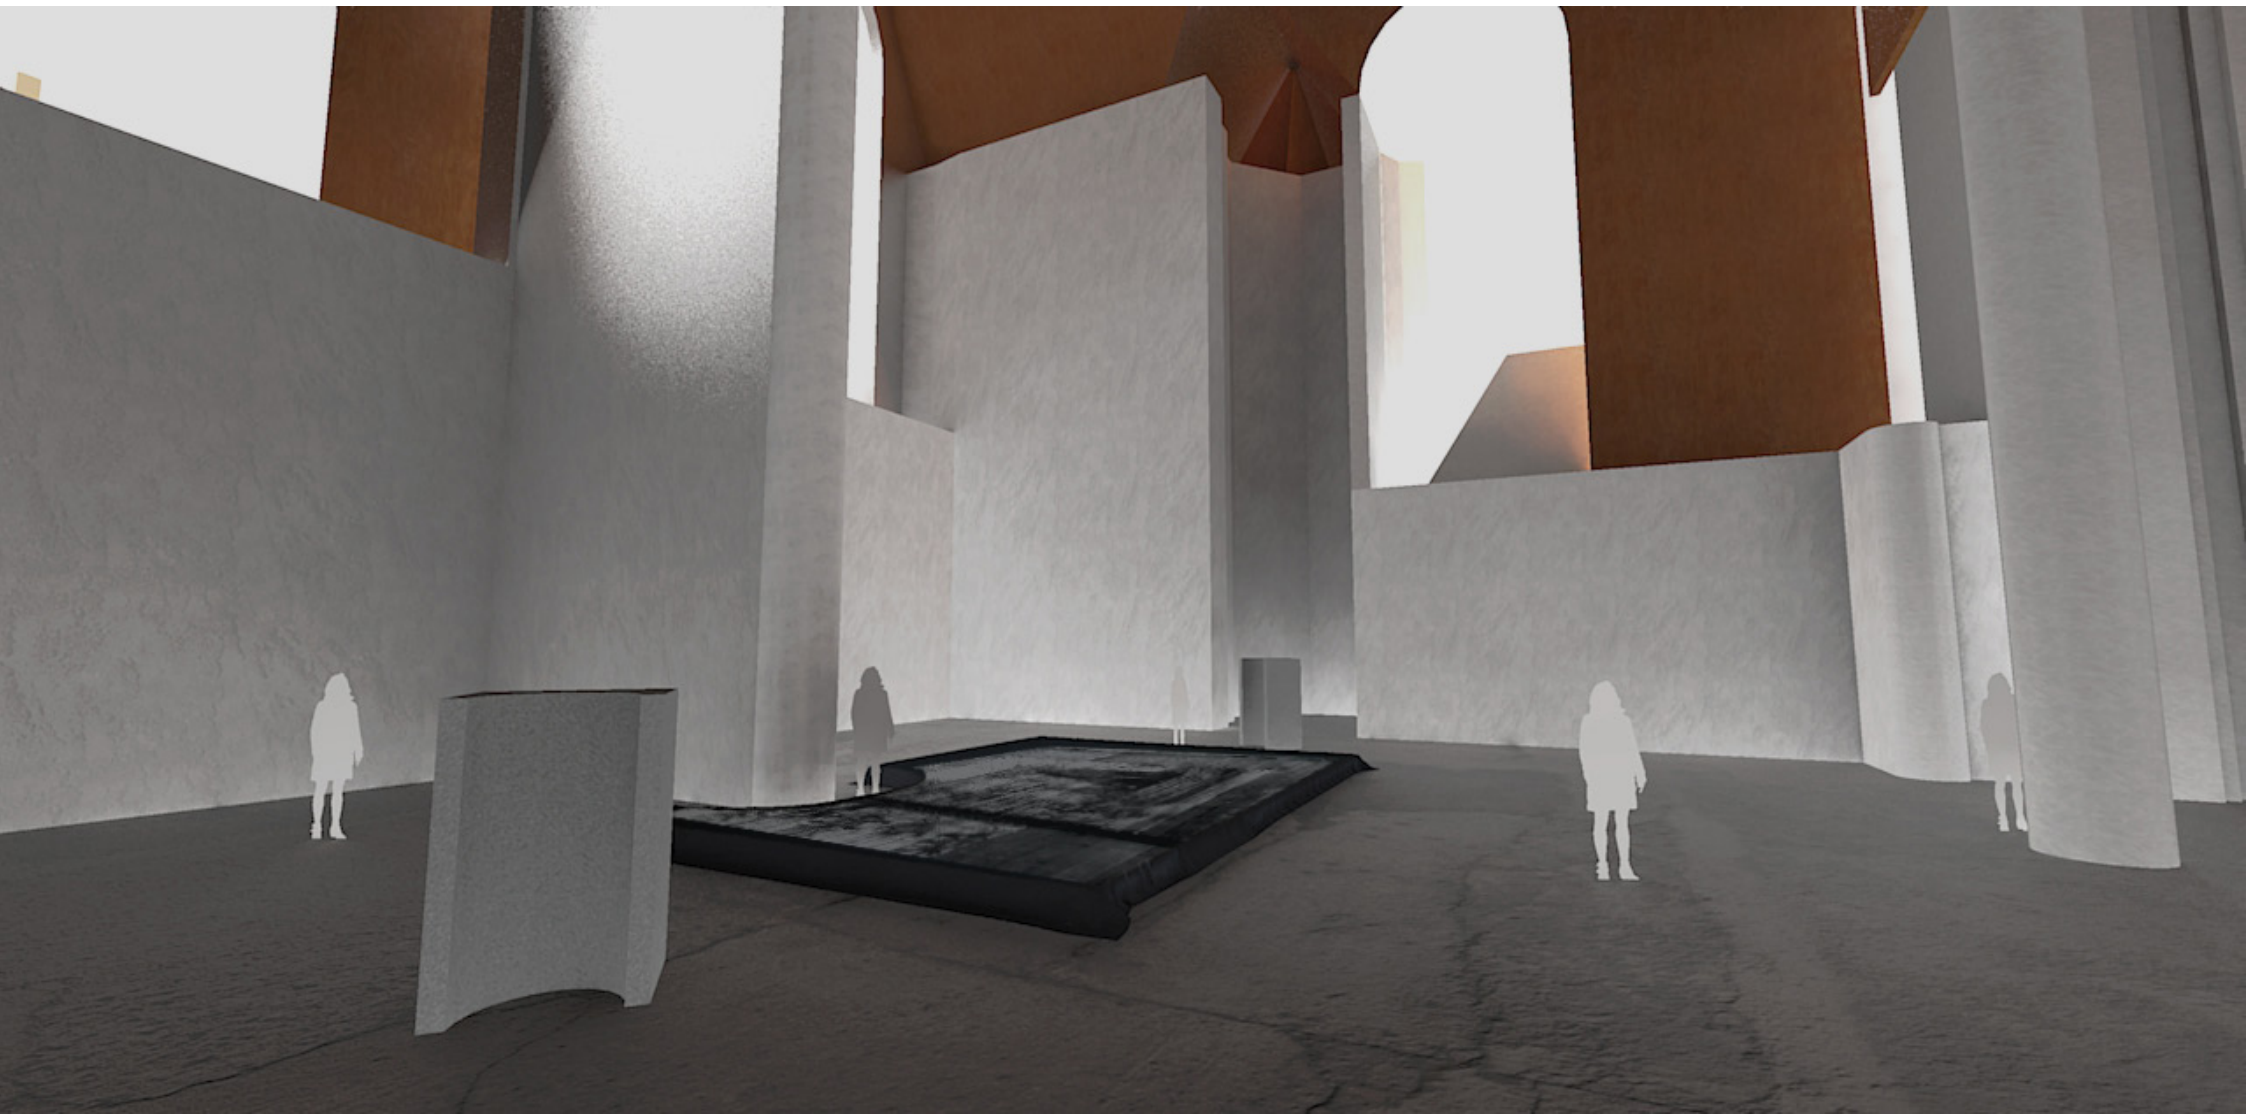

Aimée Zito Lema
Project: De Oude Kerk Amsterdam

- renderbeeld werk waterbassin 1,2,3,4
- renderbeeld werk staande print 5
- renderbeeld werk losse sculpturen 6
- locatie en afmetingen op locatie

Project : Aimée Zito Lema / Oude Kerk Amsterdam			
Subject : locatie werken			
Scale : 1:500	Date : 11-02-2020		
Format :	Rev. Date :		
Units : mm	Drawn By : Luuk Wezenberg		
Drawing No. / File Name :	Phase :		
1	0		

Project : Aimée Zito Lema / Oude Kerk Amsterdam			
Subject : afmetingen werken			
Scale : 1:500		Date : 11-02-2020	
Format :		Rev. Date :	
Units : mm		Drawn By : Luuk Wezenberg	
Drawing No. / File Name : [REDACTED]			Phase : 0